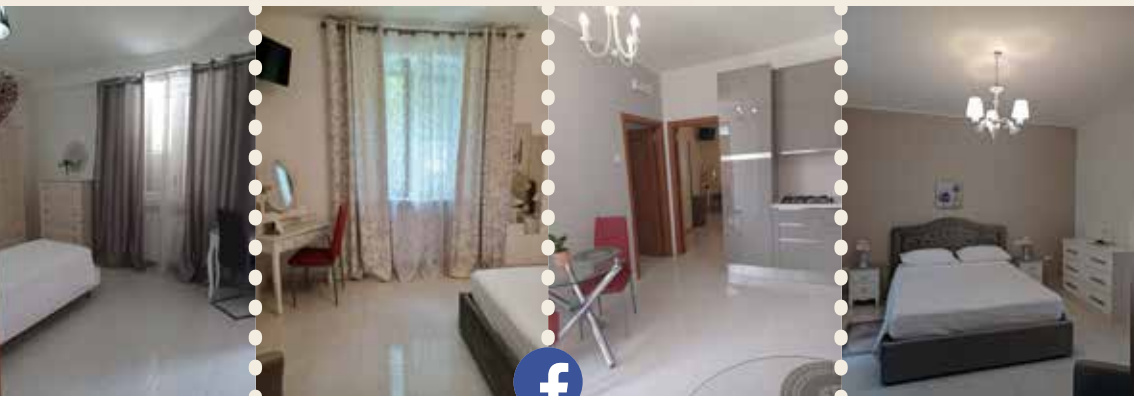

B&B
delle Terme

Località Serrone, 8 - LATRONICO (PZ) - tel. 327 981 1012

**OVER
DREAM**

Braceria - Ristorante - Pizzeria

C.da Piano Cataldo - LAURIA (PZ) - tel. 0973.827451 - www.over-dream.com